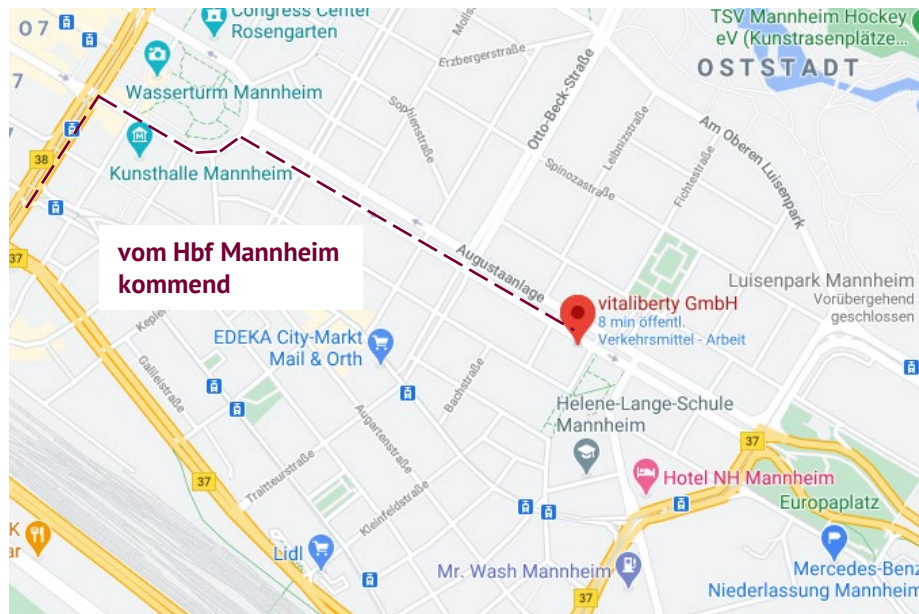

## Anreise mit dem öffentlichen Nahverkehr vom Hauptbahnhof Mannheim

**Straßenbahn:** Linie 9 (Richtung Mannheim, Luisenp./Technoseum) bis Haltestelle Weberstraße. Dann ca. 3 Min. Fußweg

**Bus:** Linie 63 (Richtung Pfalzplatz) bis Haltestelle Kunstverein. Dann ca. 1 Min. Fußweg

**Taxi:** vom Hbf. Mannheim in ca. 5 Min. erreichbar.

# Anfahrts- beschreibung vitagroup

Zweitstandort Mannheim

vitasystems GmbH

Augustaanlage 54-56

68165 Mannheim

---

**vitagroup** »