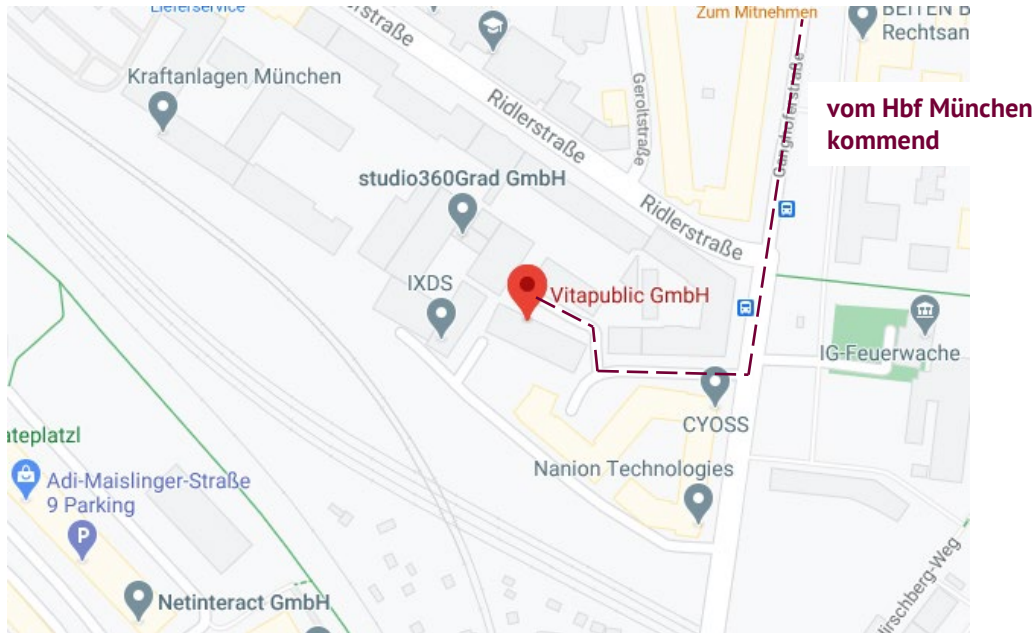

Anreise mit dem öffentlichen Nahverkehr vom Hauptbahnhof München

U-Bahn Linie 4 (Richtung Westendstraße) oder Linie 5 (Richtung Laimer Platz) bis Station Schwanthalerhöhe. Dann zu Fuß bis Ganghoferstraße (ca. 500 m). Oder noch eine Station mit den Buslinien 134 (Richtung Fürstenried West) oder 53 (Richtung Laimer Platz) – Ausstieg Ganghoferbrücke, dann Fußweg ca. 50 Meter bis Ganghoferstraße 68.

Parkmöglichkeiten

Parkmöglichkeiten für Besucher stehen zur Verfügung. Die Einfahrt zur Tiefgarage befindet sich auf Höhe Ganghoferstraße 70a, 80339 München. Um einfahren zu können, bitte an der Schranke beim Firmennamen vitapublic (im linken Bedienfeld des Panels) klingeln.

Anfahrts- beschreibung vitagroup

Standort München

vitapublic GmbH
Ganghoferstraße 68
80339 München

vitagroup »