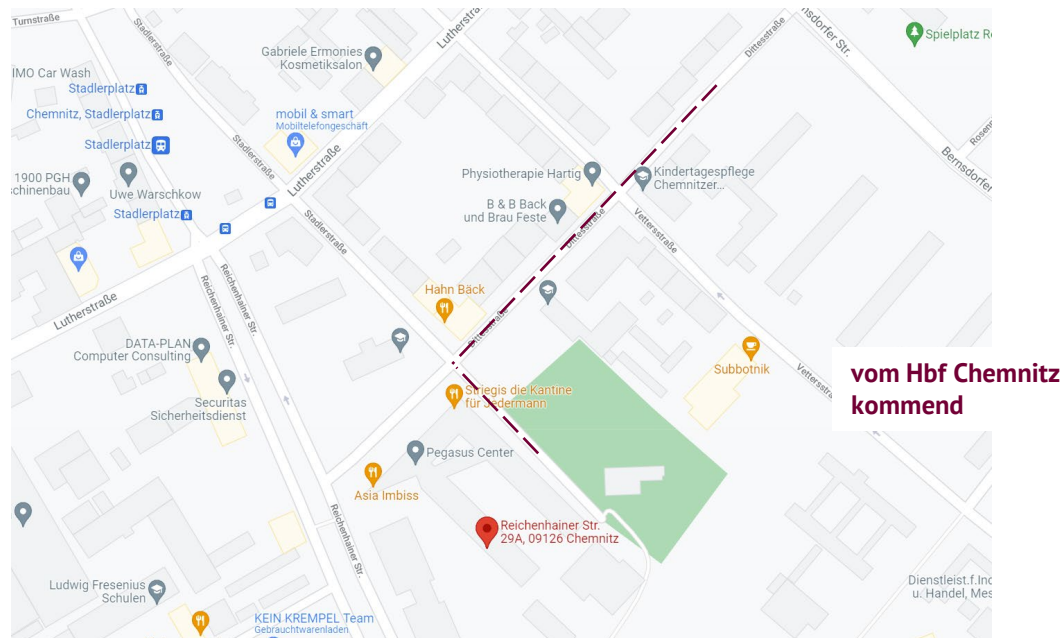

Anreise mit dem öffentlichen Nahverkehr vom Hauptbahnhof Chemnitz

Straßenbahn: Linie C3, C14 oder C13 Richtung Technopark bis Haltestelle Stadlerplatz

Parkmöglichkeiten

Parkmöglichkeiten für Besucher stehen im Parkhaus des Pegasus Center zur Verfügung (Adresse für das Navigationssystem: Stadlerstr. 14, 09126 Chemnitz).

Anfahrts- beschreibung vitagroup

Standort Chemnitz

vitaservices GmbH & Co. KG

Reichenhainer Straße 29a
5. OG
09126 Chemnitz

vitagroup »