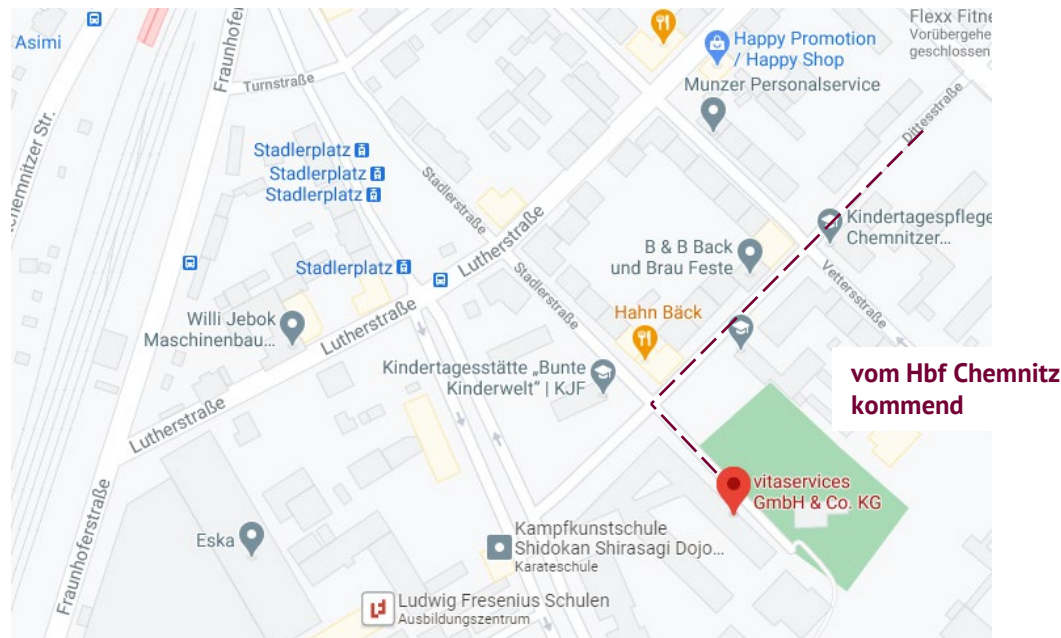

Anreise mit dem öffentlichen Nahverkehr vom Hauptbahnhof Chemnitz

Straßenbahn: Linie C3, C14 oder C13 Richtung Technopark bis Haltestelle Stadlerplatz

Parkmöglichkeiten

Parkmöglichkeiten für Besucher stehen zur Verfügung. Das Parkhaus befindet sich auf der linken Seite des Gebäudes (Adresse für das Navigationssystem: Stadlerstr. 14a 09126 Chemnitz, am Ende der Straße einmal rechts abbiegen, Parkhaus auf der linken Seite sichtbar). Parkplätze, die von unseren Besuchern genutzt werden können, sind mit vitasystems beschriftet.

Anfahrts- beschreibung vitagroup

Standort Chemnitz

vitaservices GmbH & Co. KG

Stadlerstraße 14A

09126 Chemnitz

vitagroup »