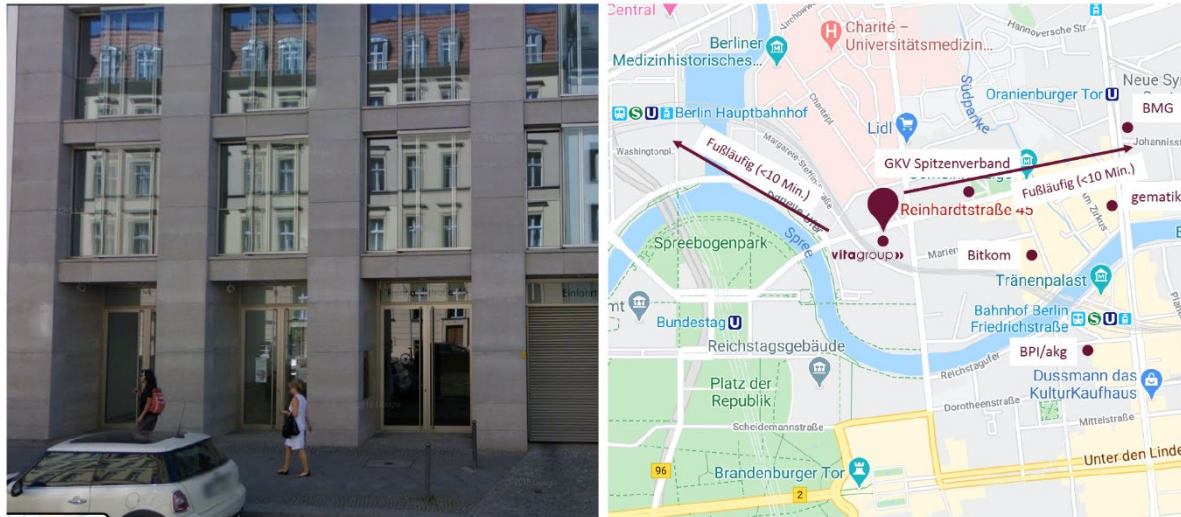

Anreise mit dem öffentlichen Nahverkehr vom Hauptbahnhof Berlin

Bus: Starthaltestelle S+U Berlin Hauptbahnhof (befindet sich auf der Hauptbahnhofseite Europaplatz), Buslinie 147 (Richtung Fischerinsel/Stadtmitte) bis Haltestelle Schuhmannstr.

Taxi: vom Hbf. Berlin ca. in 3 Minuten erreichbar

zu Fuß: ca. 9 Minuten

Parkmöglichkeiten

Kostenpflichtiges Parkhaus (max. 25 € pro Tag) in der Reinhardtstr. 27-31.

vitagroup»
OFFICE BERLIN

Anfahrts- beschreibung vitagroup